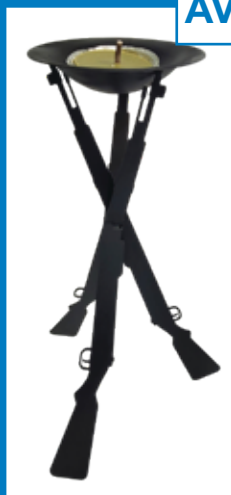

קטלוג אבוקות

זיכרון 2024

זְשִׁאָרִים בְּכֵיבָנוּ
זִכּוֹר כְּזִצּוֹז

אבוקות נר - כולל צלחת לפיד קוטר 17 ס"מ

AV09

AV08

AV09 אבוקת נר זיכרון

חצובת רגלי רובה

קוטר קסדה 32 ס"מ
גובה כולל חצובה 90 ס"מ

AV08 אבוקת נר זיכרון

חצובת דורגלים

קוטר קסדה 32 ס"מ
גובה כולל חצובה 80 ס"מ

אבוקות להבה חשמליות

AV05

AV06

AV01

AV05 אבוקת להבה

חצובת רגלי רובה

קוטר קסדה 32 ס"מ
גובה כולל להבה 115 ס"מ

AV06 אבוקת להבה

חצובת דורגלים

קוטר קסדה 32 ס"מ
גובה כולל להבה 10 ס"מ

AV01 אבוקת להבה

שולחני

קוטר 20 ס"מ
גובה כולל להבה 42 ס"מ

האבוקות עשויות ממתכת עם צבע בגוון שחור, להבה מבד משי אדום, אורך הכבל החשמלי 1.2 מטר מתח 220 וולט, מאוורר, 2 נורות לד

אבוקה מופעלת גז ©

AV18

הלהבה נכבית מסיבה כלשהיא כולל צינור גומי עד 3 מ' לפי תקן 158, 2 חבקים להידוק הצינור, רגלי רובים + קסדה. בלון של 5 ק"ג גז אמור להספיק ל 3-4 טקסים בהנחה שכל טקס נמשך כשעתיים